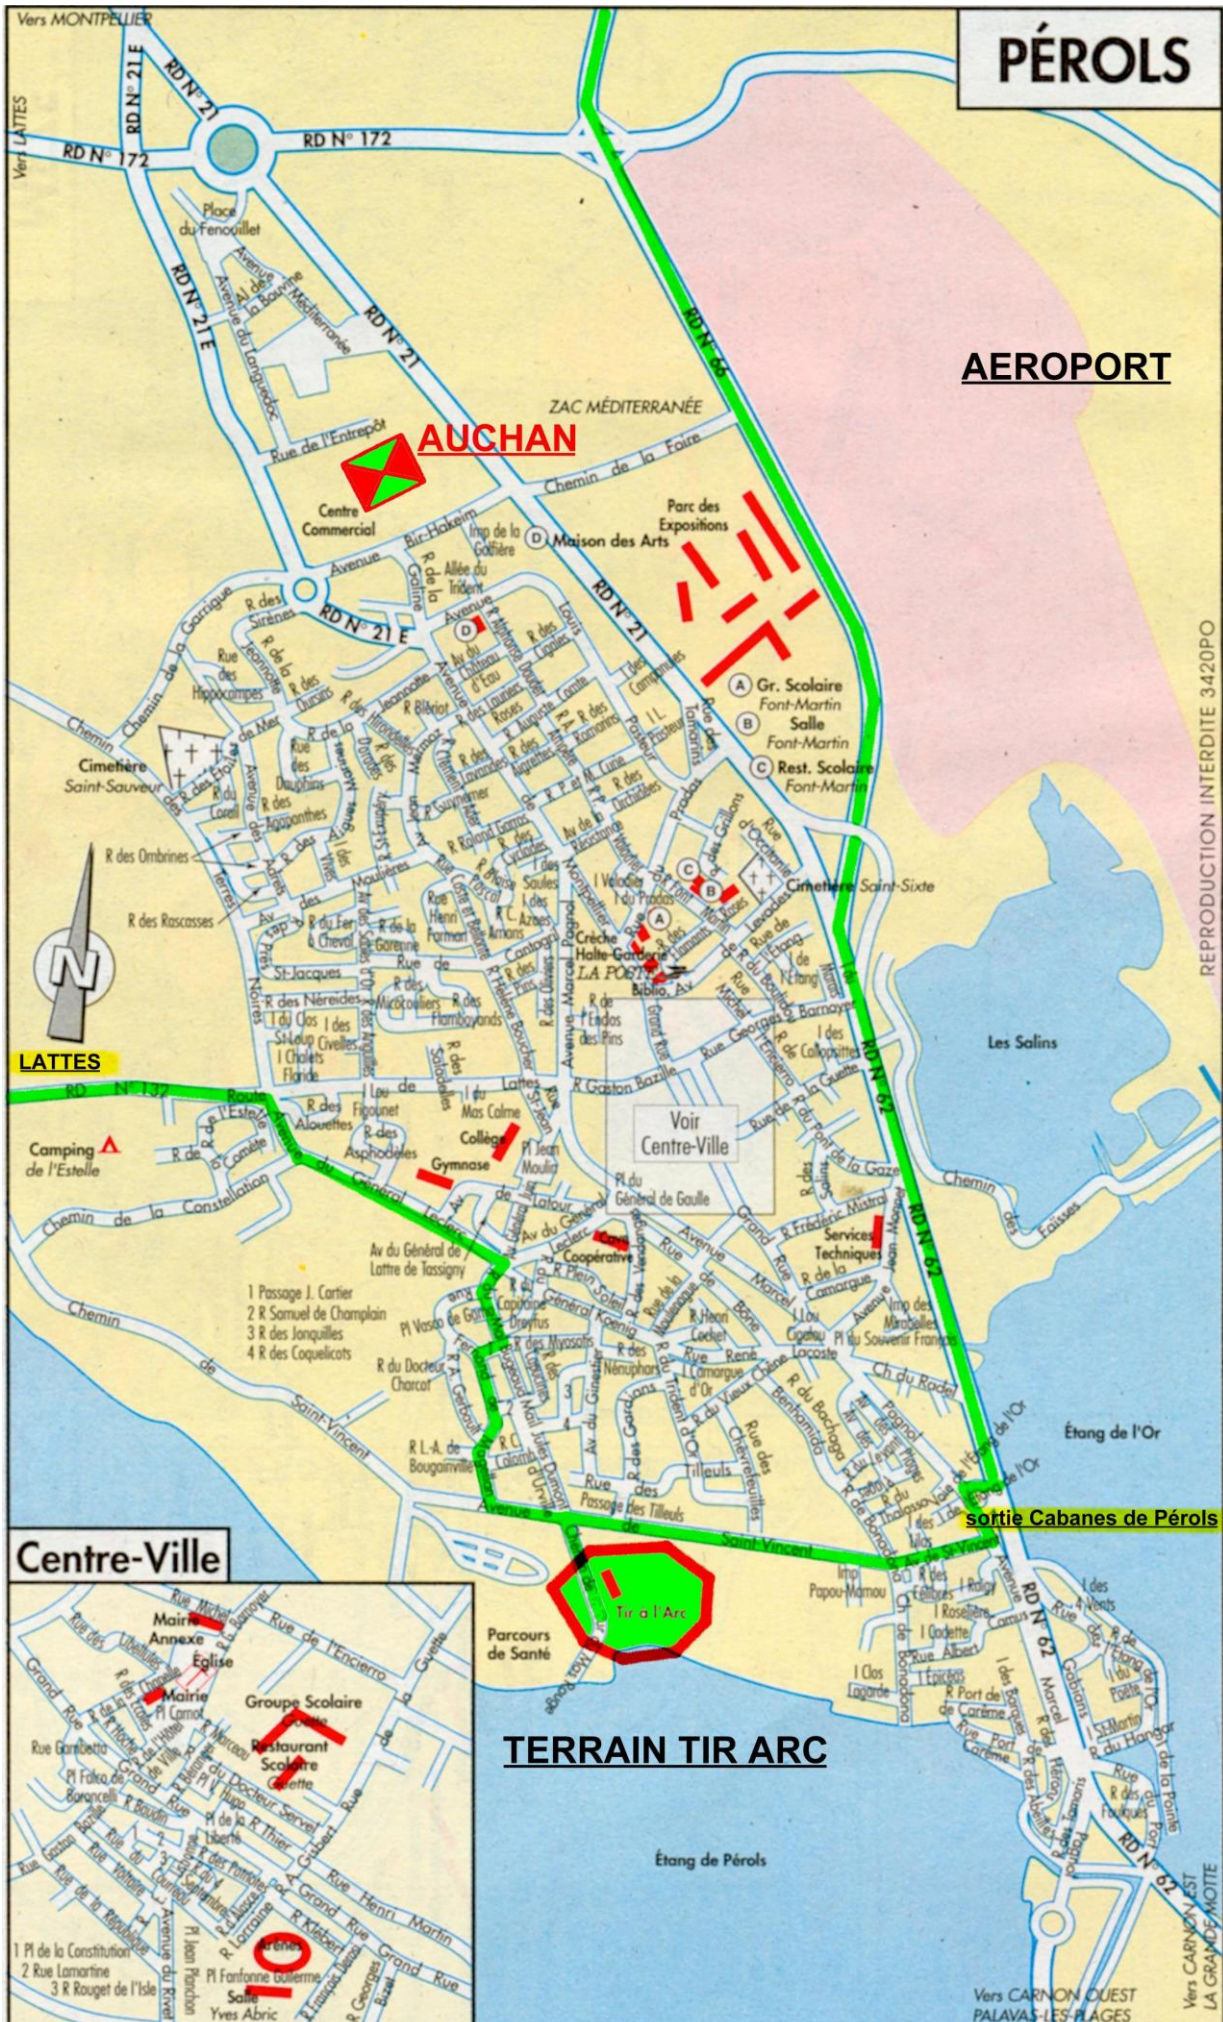

DIMANCHE 23 juin 2019

TERRAIN DE TIR A L'ARC – CHEMIN DU MAS ROUGE – 34470 PEROLS

DIMANCHE MATIN – 1ER DEPART

8 H 00 OUVERTURE DU GREFFE

8 H 45 CONTROLE DU MATERIEL

9 H 00 Echauffement SUR BLASON A LA DISTANCE

Vers MONTPELLIER
RD N° 21E
RD N° 172
RD N° 21

PÉROLS

AEROPORT

AUCHAN

ZAC MÉDITERRANÉE

LATTES

Centre-Ville

TERRAIN TIR ARC

sortie Cabanes de Pérols

REPRODUCTION INTERDITE 3420PO

Vers CARNON EST
LA GRANDE MOTTE

Vers CARNON OUEST
PALAVAS-LES-PLAGES